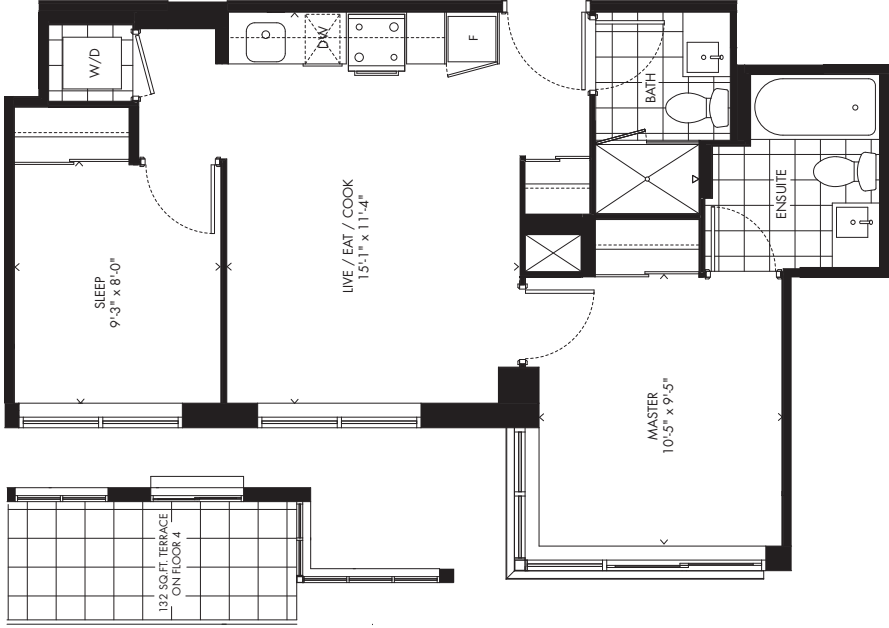

1 BEDROOM + DEN | 555 SQ.FT. INTERIOR 1G+D2

shūpong

2 BEDROOM

583 SQ. FT. INTERIOR

2A

FLOOR 4

FLOORS 5-8

shuipong

2 BEDROOM

605 SQ.FT. INTERIOR

2B

47 SQ.FT. TERRACE
ON FLOOR 4

↑ FLOOR 4

↑ FLOORS 5-8

shuipong

2 BEDROOM