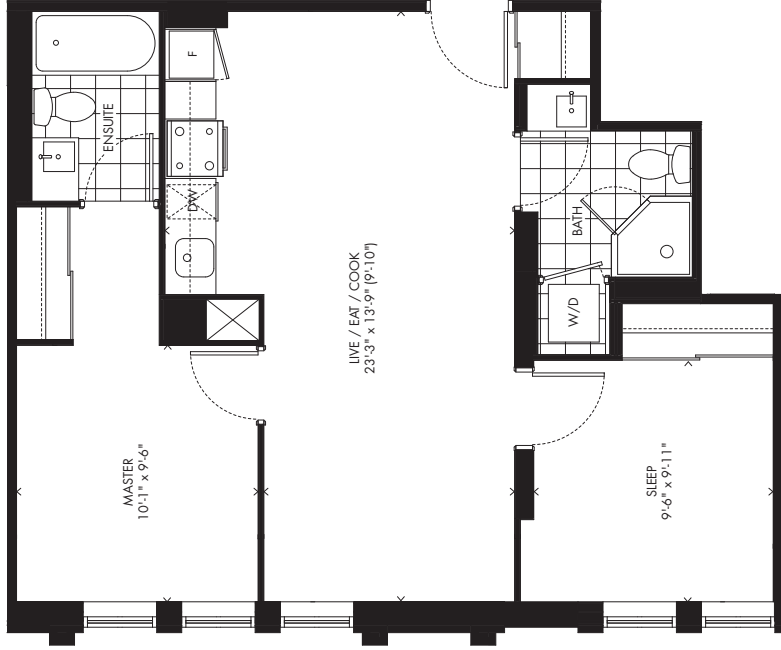

2E

FLOOR 2

shuipong

2 BEDROOM

695 SQ.FT. INTERIOR

2G

shuipong

2 BEDROOM

777 SQ.FT. INTERIOR

21

FLOOR 2

shuipong

2 BEDROOM + DEN | 700 SQ.FT. INTERIOR + 203 SQ.FT. BALCONY 2J+D2

Plans and specifications are subject to change without notice. E.A.O.E. 2015.

shuipong

3 BEDROOM