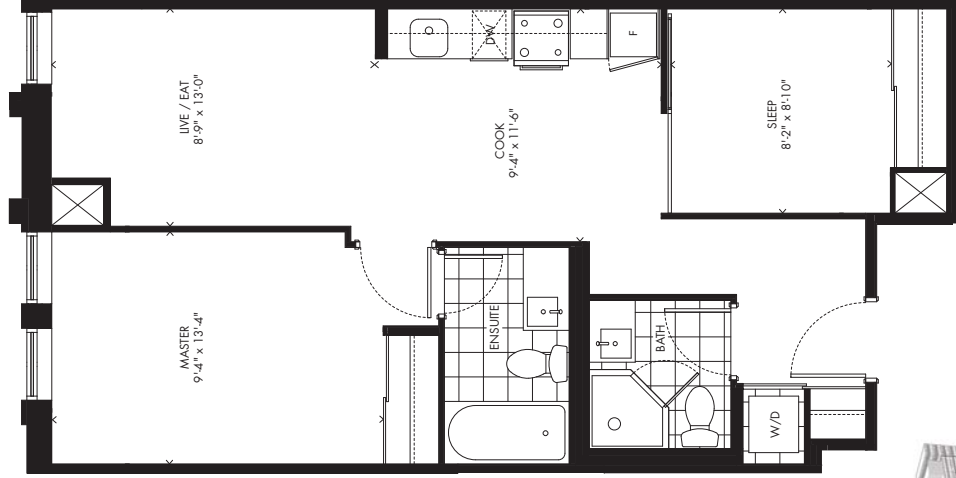

2 BEDROOM

605 SQ.FT. INTERIOR

2B

47 SQ.FT. TERRACE
ON FLOOR 4

↑ FLOOR 4

↑ FLOORS 5-8

shuipong

2 BEDROOM

652 SQ.FT. INTERIOR
+ 83 SQ.FT. BALCONY

2D

FLOOR 3

FLOOR 4

FLOORS 5-8

shuipong

2 BEDROOM

674 SQ.FT. INTERIOR

2E

FLOOR 2

shuipong

2 BEDROOM

695 SQ.FT. INTERIOR

2G

shuipong

2 BEDROOM

777 SQ.FT. INTERIOR

21

FLOOR 2

shuipong

2 BEDROOM + DEN | 700 SQ.FT. INTERIOR + 203 SQ.FT. BALCONY 2J+D2

Plans and specifications are subject to change without notice. E.A.O.E. 2015.

shuipong

3 BEDROOM