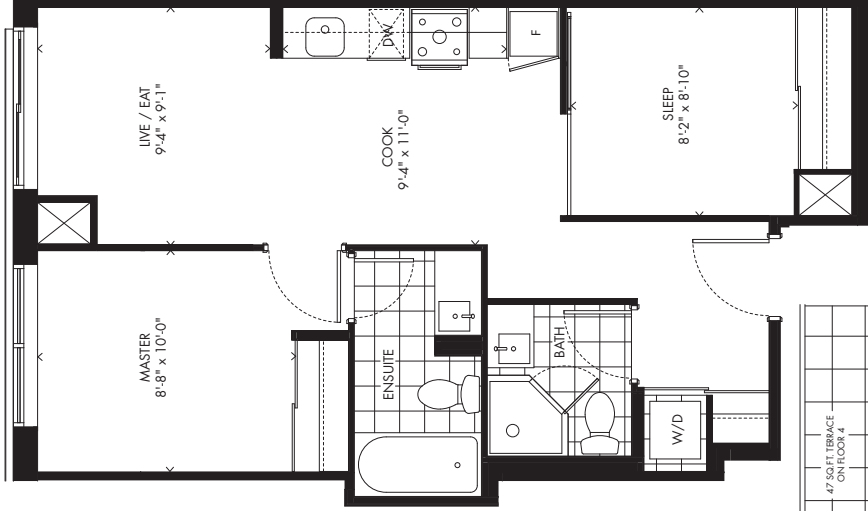

1 BEDROOM + DEN | 555 SQ.FT. INTERIOR 1G+D2

shūpong

2 BEDROOM

583 SQ. FT. INTERIOR

2A

FLOOR 4

FLOORS 5-8

shuipong

2 BEDROOM

605 SQ.FT. INTERIOR

2B

47 SQ.FT. TERRACE
ON FLOOR 4

↑ FLOOR 4

↑ FLOORS 5-8

shuipong

2 BEDROOM

652 SQ.FT. INTERIOR
+ 83 SQ.FT. BALCONY

2D

FLOOR 3

FLOOR 4

FLOORS 5-8

shuipong

2 BEDROOM

674 SQ.FT. INTERIOR