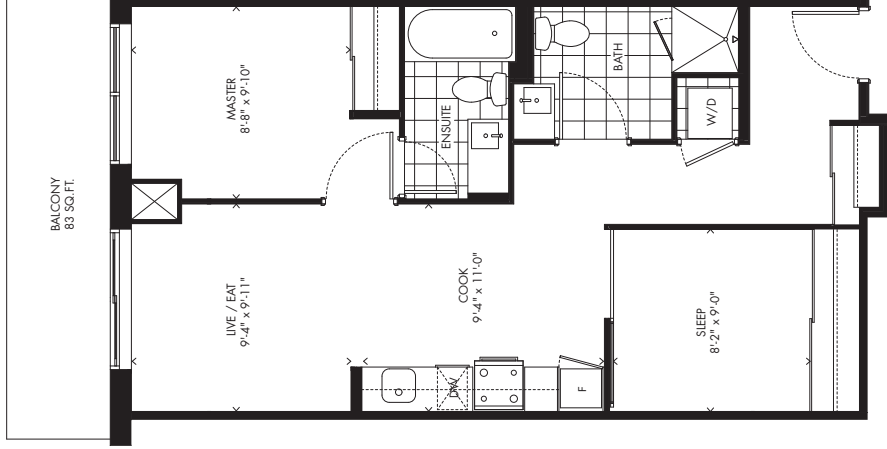

1 BEDROOM + DEN | 555 SQ.FT. INTERIOR 1G+D2

shūpong

2 BEDROOM

583 SQ. FT. INTERIOR

2A

FLOOR 4

FLOORS 5-8

shuipong

2 BEDROOM

605 SQ.FT. INTERIOR

2B

47 SQ.FT. TERRACE
ON FLOOR 4

↑ FLOOR 4

↑ FLOORS 5-8

shuipong

2 BEDROOM

652 SQ.FT. INTERIOR
+ 83 SQ.FT. BALCONY

2D

FLOOR 3

FLOOR 4

FLOORS 5-8

shuipong

2 BEDROOM

674 SQ.FT. INTERIOR