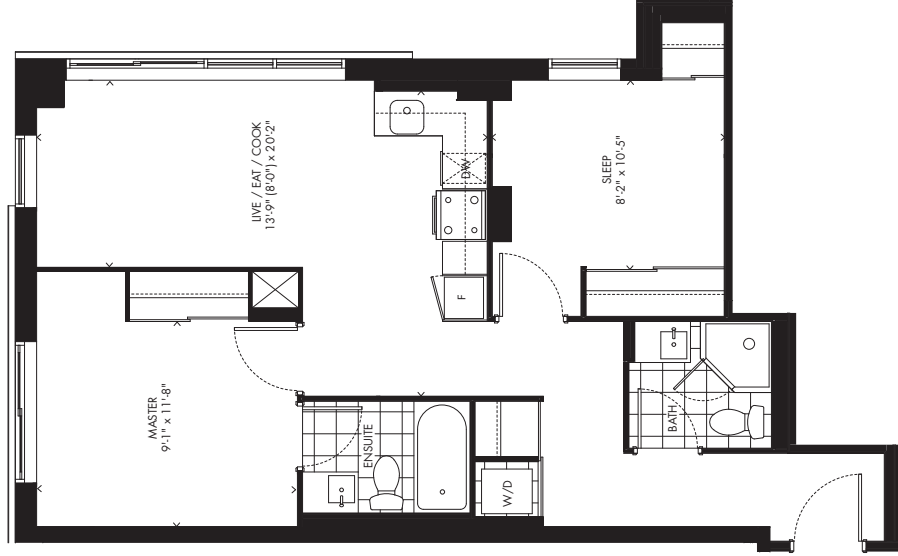

2E

FLOOR 2

shuipong

2 BEDROOM

695 SQ.FT. INTERIOR

2G

shuipong

2 BEDROOM

777 SQ.FT. INTERIOR

21

FLOOR 2

shuipong

2 BEDROOM + DEN | 700 SQ.FT. INTERIOR + 203 SQ.FT. BALCONY 2J+D2

Plans and specifications are subject to change without notice. E.A.O.E. 2015.

shuipong

3 BEDROOM